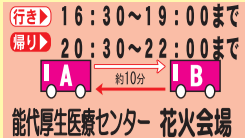

# シャトルバス

★会場まで運行します。

## 1人・1回200円 中学生以上有

注意事項 当日の混雑状況により、予定時間が変わることがありますのでご了承ください。