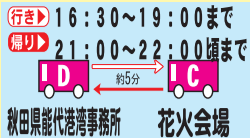

# シャトルバス

★会場まで運行します。

## 1人・1回200円 中学生以上有

注意事項 当日の混雑状況により、予定時間が変わることがありますのでご了承ください。